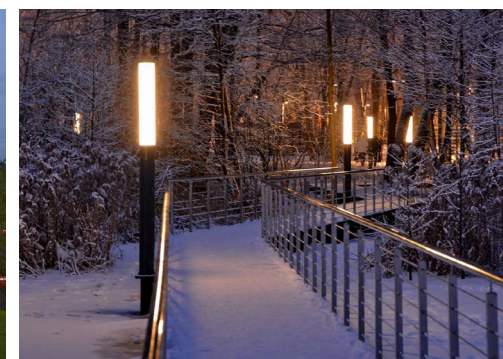

О компании

Мы - современная компания ГАРДИ по производству светового оборудования для наружного освещения. На сегодняшний день в нашей производственной линейке более 50 видов светильников и уже реализовано более 50 000 экземпляров.

Наша философия – постоянное использование инноваций, расширение линейки светильников и стремление преобразить любое пространство при помощи света.

Мы нацелены на выпуск современной светотехнической продукции, применение которой позволит создавать комфортную световую среду и значительно экономить энергетические ресурсы.