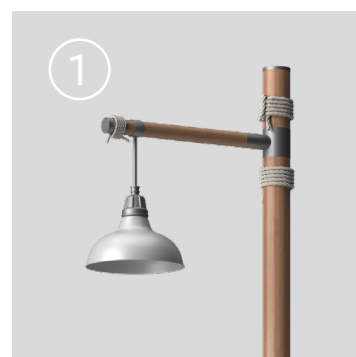

Нуар

Мощность: 30-100Вт
Цветовая температура:
2700К/3000К/4000К
Габариты: d 500мм