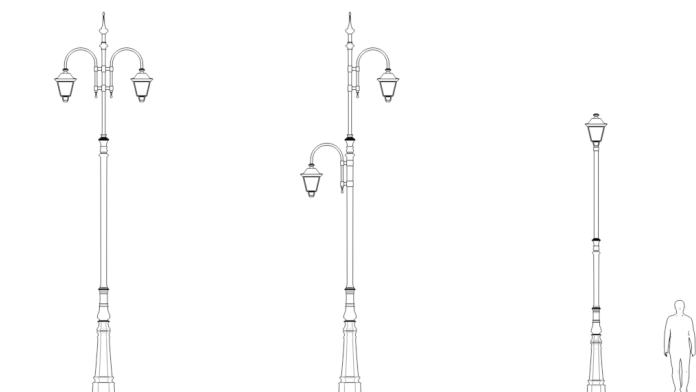

Габариты комплексов

Брайтон