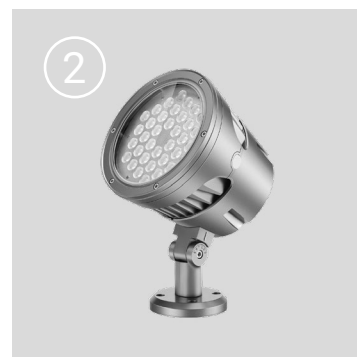

Мэйлер Fiilin

Мощность: 10-100Вт
Цветовая температура:
2700К/3000К/4000К
Габариты: d125мм/d165мм/
d220мм